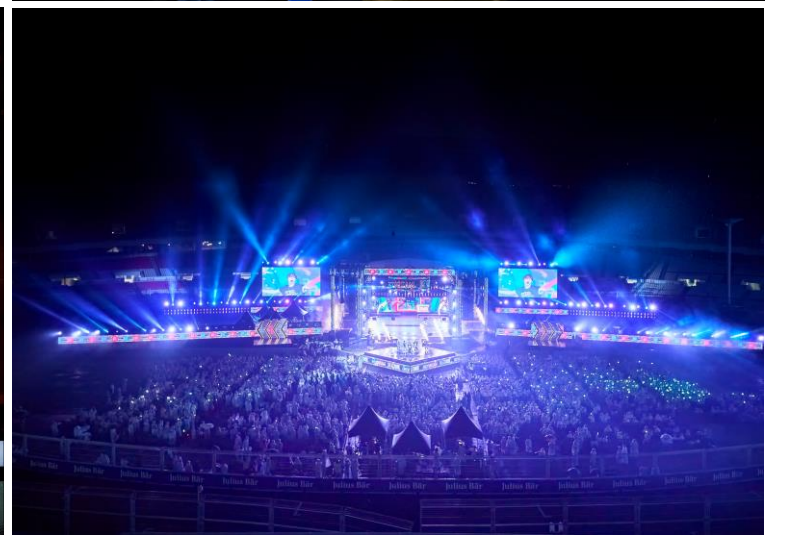

GD-서울 페스타 2022

세계 최대 전기차 경주대회 및 K-POP 아티스트 공연으로
진행 되는 서울 페스타 2022 개막식 운영

행사명

- 서울 페스타 2022 (SEOUL FESTA 2022)

운영기간

- 2022년 8월 10일 ~ 14일 (5일간)

운영장소

- 잠실 종합운동장 일대 및 서울 전역