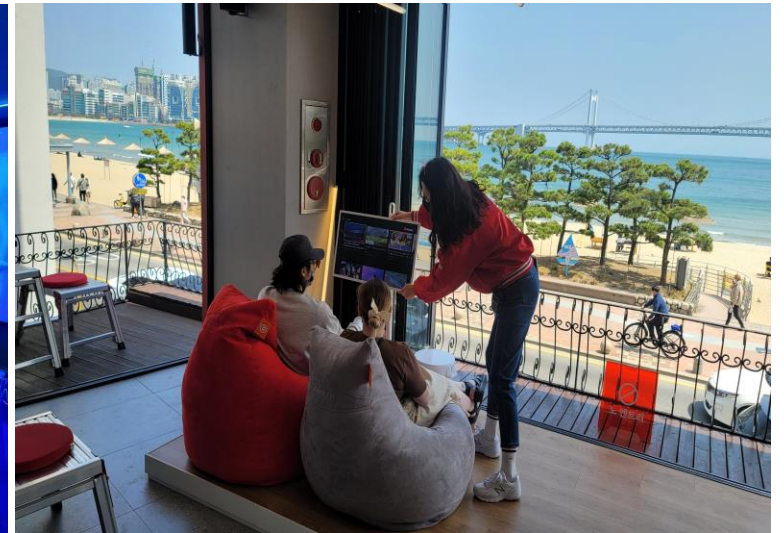

GD- 금성오락실 by LG 올레드 시즌 1

MZ세대를 겨냥해 추억 속 오락실에서 LG 전자 최신 올레드 TV로 게임을 즐길 수 있는 뉴트로 콘셉트로 꾸민 이색 체험 공간 운영

행사명

- 금성 오락실 by LG 올레드 시즌 1

운영기간

- 2021년 10월 21일~ 12월 19일

운영장소

- 서울 성동구 카페거리 건물 1층 및 외부 테라스 카페 공간을 합친 430m² 규모