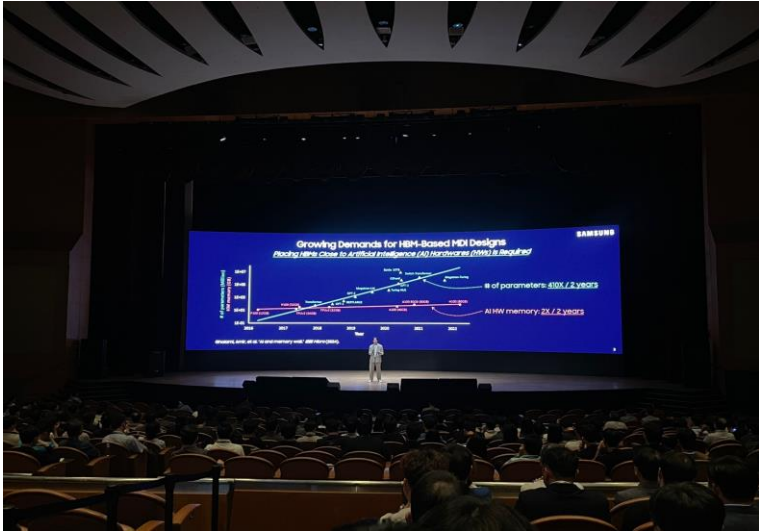

GD- 2024 SFF & SAFE 포럼

삼성 파운드리와 고객과 파트너사가 모여
첨단 파운드리 기술과 트렌드를 공유하는 행사, **운영 서포트**

행사명

- 2024 SFF & SAFE 포럼

운영기간

- 2024년 7월 9일

운영장소

- 코엑스 오디토리움

2024 Google Marketing Live

구글 광고의 최신 트렌드 및 마케팅 전략을 제시하는
'구글 마케팅 라이브 2024' 무대연출 운영 서포트

행사명

- 2024 Google Marketing Live

운영기간

- 2024년 7월 3일

운영장소

- 그랜드 인터컨티넨탈 파르나스