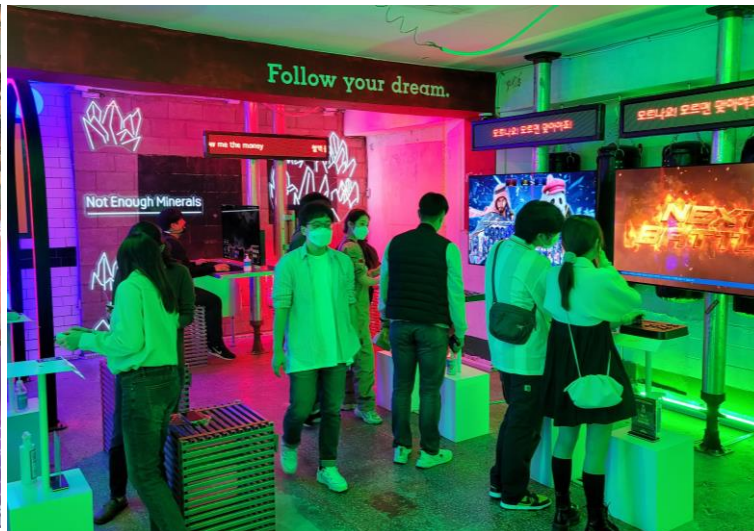

GD- 금성오락실 by LG 올레드 시즌 1

MZ세대를 겨냥해 추억 속 오락실에서 LG 전자 최신 올레드 TV로 게임을 즐길 수 있는 뉴트로 콘셉트로 꾸민 이색 체험 공간 운영

행사명

- 금성 오락실 by LG 올레드 시즌 1

운영기간

- 2021년 10월 21일~ 12월 19일

운영장소

- 서울 성동구 카페거리 건물 1층 및 외부 테라스 카페 공간을 합친 430m² 규모